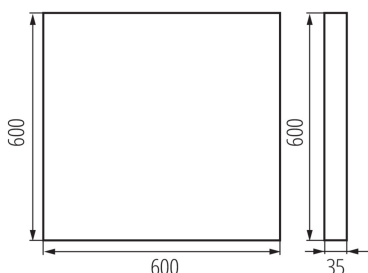

Corp de iluminat LED de birou instalare pe tencuială

5905339358547

DATE GENERALE:

Culoare: alb

Loc de montare: pentru montare pe tavan

Loc de aplicare: în interior

Distanță minimă de la obiectul iluminat: 0,5m

Posibilitate de conlucrare cu reostatul: nu

Produsul nu este adecvat pentru acoperirea cu material termoizolant: da

Lungime [mm]: 600

Lățime [mm]: 600

Înălțime [mm]: 35

Sursă de lumină cu LED integrată: da

DATE TEHNICE:

Tensiune nominală [V]: 220-240 AC

Frecvență nominală [Hz]: 50

Putere maximă [W]: 49W

Clasă de protecție împotriva șocurilor electrice: I

Materialul abajurului: material din plastic

Tip de diodă: LED SMD

Fluxul luminos al corpului de iluminat [lm]: 6300

Culoarea luminii: alb cald

Temperatura de culoare corelată [K]: 3000

Consecvența culorii în elipse McAdam: ≤ 3

Indicele de redare a culorilor: 80

Durabilitate [h]: 50000

Factor de menținere a fluxului luminos la sfârșitul perioadei nominale de durabilitate: L90B10

Număr de cicluri pornit/oprit: ≥ 30000

Unghi de iluminare [°]: 80

Interval de temperatură ambiantă la care produsul poate fi expus [°C]: 5÷25

Tipul de abajur: raster

Materialul carcasei: metal

Tip de conexiune: bloc cu autoblocare

Intervalul secțiunilor transversale ale cablurilor aplicate [mm²]: 1,5÷2,5

Durată de încălzire a lămpii [s]: ≤ 1

Timp de aprindere a lămpii [s]: $\leq 0,5$

Rodzaj soczewki [°]: 80

Grad IP: 20

UGR: ≤ 16