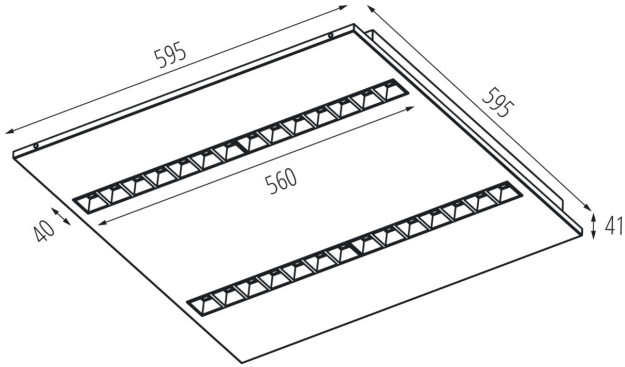

Produsul nu este adecvat pentru acoperirea cu material termoizolant: da

Lungime [mm]: 595

Lățime [mm]: 595

Înălțime [mm]: 34

Sursă de lumină cu LED integrată: da

DATE TEHNICE:

Tensiune nominală [V]: 220-240 AC

Intervalul secțiunilor transversale ale cablurilor aplicate [mm²]: 1,5÷2,5

Durată de încălzire a lămpii [s]: ≤ 1

Timp de aprindere a lămpii [s]: $\leq 0,5$

Rodzaj soczewki [°]: 80

Grad IP: 20

UGR: ≤ 16

35856 OS-H8D-WW-RST-W-P1

Corp de iluminat LED de birou încastrat

DATE LOGISTICE:

Unitate de măsură: bucată

Cu sunt ambalate: 1

Număr de bucăți în ambalajul intermediar : 1

Număr de bucăți în ambalajul comun : 1

INFORMAȚII SUPLIMENTARE: