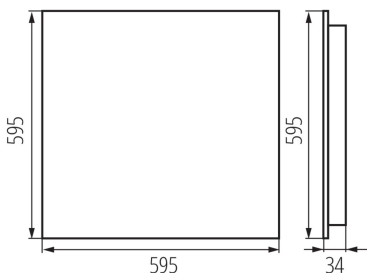

Corp de iluminat LED de birou încastrat

5905339358561

DATE GENERALE:

Culoare: alb

Loc de montare: pentru încastrare în tavan

Loc de aplicare: în interior

Distanță minimă de la obiectul iluminat: 0,5m

Posibilitate de conlucrare cu reostatul: nu

Produsul nu este adecvat pentru acoperirea cu material termoizolant: da

Lungime [mm]: 595

Lățime [mm]: 595

Înălțime [mm]: 34

Sursă de lumină cu LED integrată: da

DATE TEHNICE:

Tensiune nominală [V]: 220-240 AC

Intervalul secțiunilor transversale ale cablurilor aplicate [mm²]: 1,5÷2,5

Durată de încălzire a lămpii [s]: ≤ 1

Timp de aprindere a lămpii [s]: $\leq 0,5$

Rodzaj soczewki [°]: 80

Grad IP: 20

UGR: ≤ 16

35856 OS-H8D-WW-RST-W-P1

Corp de iluminat LED de birou încastrat

DATE LOGISTICE:

Unitate de măsură: bucată

Cu sunt ambalate: 1

Număr de bucăți în ambalajul intermediar : 1

Număr de bucăți în ambalajul comun : 1

INFORMAȚII SUPLIMENTARE: