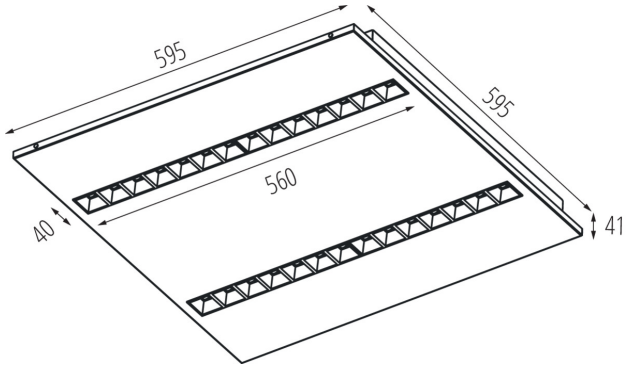

Corp de iluminat LED de birou încastrat