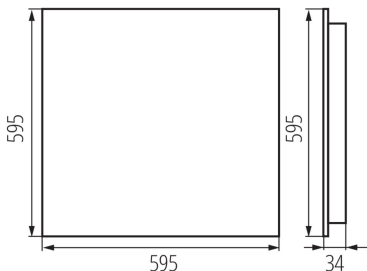

Corp de iluminat LED de birou încastrat

5905339358608

DATE GENERALE:

Culoare: alb

Loc de montare: pentru încastrare în tavan

Loc de aplicare: în interior

Distanță minimă de la obiectul iluminat: 0,5m

Posibilitate de conlucrare cu reostatul: nu

Produsul nu este adecvat pentru acoperirea cu material termoizolant: da

Lungime [mm]: 595

Lățime [mm]: 595

Înălțime [mm]: 34

Sursă de lumină cu LED integrată: da

DATE TEHNICE:

Tensiune nominală [V]: 220-240 AC