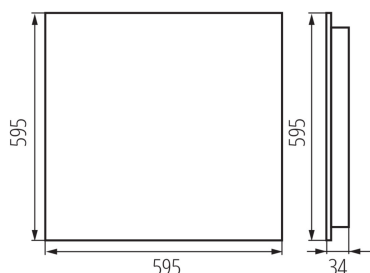

Intervalul secțiunilor transversale ale cablurilor aplicate [mm²]: 1,5÷2,5

Durată de încălzire a lămpii [s]: ≤ 1

Timp de aprindere a lămpii [s]: $\leq 0,5$

Rodzaj soczewki [°]: 80

Grad IP: 20

UGR: ≤ 15

35864 OS-L8D-NW-RST-W-P1

Corp de iluminat LED de birou încastrat

DATE LOGISTICE:

Unitate de măsură: bucată

Cu sunt ambalate: 1

Număr de bucăți în ambalajul intermediar : 1

Număr de bucăți în ambalajul comun : 1

INFORMAȚII SUPLIMENTARE: