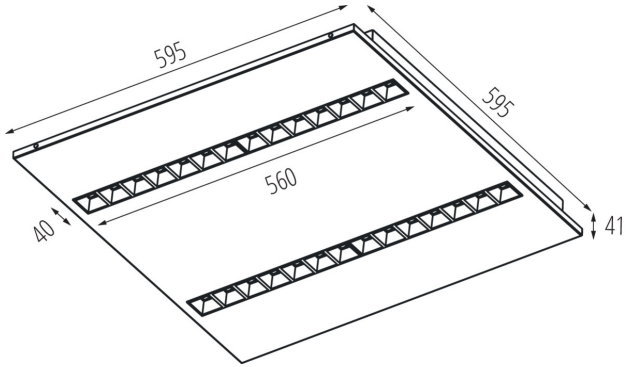

35864 OS-L8D-NW-RST-W-P1

Corp de iluminat LED de birou încastrat