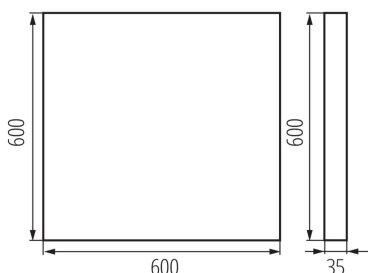

Rodzaj soczewki [°]: 80

Grad IP: 20

UGR: ≤ 16

Corp de iluminat LED de birou instalare pe tencuială

DATE LOGISTICE:

Unitate de măsură: bucată

Cu sunt ambalate: 1

Număr de bucăți în ambalajul intermediar : 1