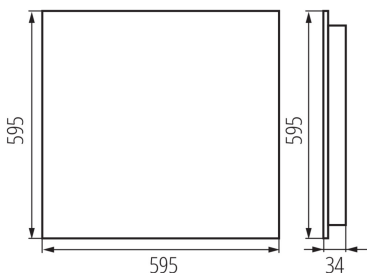

Produsul nu este adecvat pentru acoperirea cu material termoizolant: da

Lungime [mm]: 595

Lățime [mm]: 595

Înălțime [mm]: 34

Sursă de lumină cu LED integrată: da

DATE TEHNICE:

Tensiune nominală [V]: 220-240 AC

Intervalul secțiunilor transversale ale cablurilor aplicate [mm²]: 1,5÷2,5

Durată de încălzire a lămpii [s]: ≤ 1

Timp de aprindere a lămpii [s]: $\leq 0,5$

Rodzaj soczewki [°]: 80

Grad IP: 20

UGR: ≤ 16

Corp de iluminat LED de birou încastrat