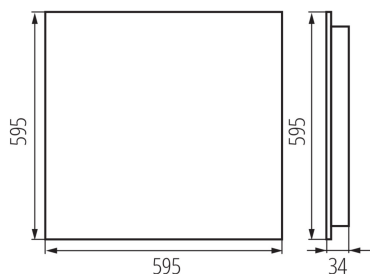

Corp de iluminat LED de birou încastrat

5905339359407

OS RST B P1

DATE GENERALE:

Culoare: negru

Loc de montare: pentru încastrare în tavan

Loc de aplicare: în interior

Distanță minimă de la obiectul iluminat: 0,5m

Posibilitate de conlucrare cu reostatul: nu

Produsul nu este adecvat pentru acoperirea cu material termoizolant: da

Lungime [mm]: 595

Lățime [mm]: 595

Înălțime [mm]: 34

Sursă de lumină cu LED integrată: da