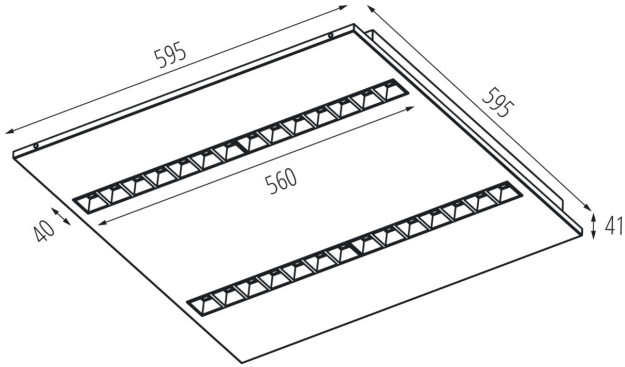

35940 OS-S5D-WW-RST-B-P1

Corp de iluminat LED de birou încastrat