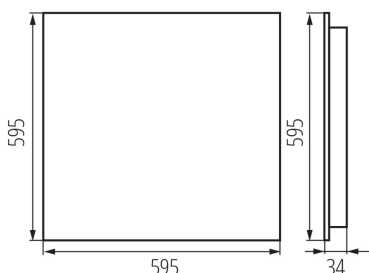

Corp de iluminat LED de birou încastrat

5905339359445

DATE GENERALE:

Culoare: negru

Loc de montare: pentru încastrare în tavan

Loc de aplicare: în interior

Distanță minimă de la obiectul iluminat: 0,5m

Posibilitate de conlucrare cu reostatul: nu

Produsul nu este adecvat pentru acoperirea cu material termoizolant: da

Lungime [mm]: 595

Lățime [mm]: 595

Înălțime [mm]: 34

Sursă de lumină cu LED integrată: da

DATE TEHNICE:

Tensiune nominală [V]: 220-240 AC

Frecvență nominală [Hz]: 50

Putere maximă [W]: 31W

Clasă de protecție împotriva șocurilor electrice: I

Materialul abajurului: material din plastic

Tip de diodă: LED SMD

Flux luminos al corpului de iluminat [lm]: 3800