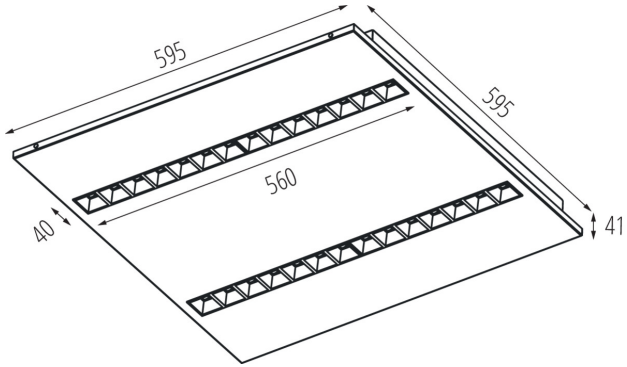

35944 OS-L5D-WW-RST-B-P1

Corp de iluminat LED de birou încastrat