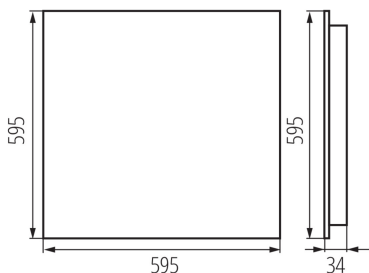

### DATE GENERALE:

**Culoare:** negru

**Loc de montare:** pentru încastrare în tavan

**Loc de aplicare:** în interior

**Distanță minimă de la obiectul iluminat:** 0,5m

**Posibilitate de conlucrare cu reostatul:** nu

**Produsul nu este adecvat pentru acoperirea cu material termoizolant:** da

**Lungime [mm]:** 595

**Lățime [mm]:** 595

**Înălțime [mm]:** 34

**Sursă de lumină cu LED integrată:** da