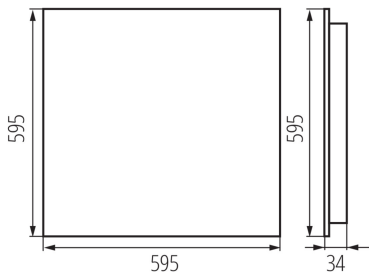

35952 OS-H5D-WW-RST-B-P1

Corp de iluminat LED de birou încastrat

5905339359520

DATE GENERALE:

Culoare: negru

Loc de montare: pentru încastrare în tavan

Loc de aplicare: în interior

Distanță minimă de la obiectul iluminat: 0,5m

Posibilitate de conlucrare cu reostatul: nu

Produsul nu este adecvat pentru acoperirea cu material termoizolant: da

Lungime [mm]: 595

Lățime [mm]: 595

Înălțime [mm]: 34

Sursă de lumină cu LED integrată: da