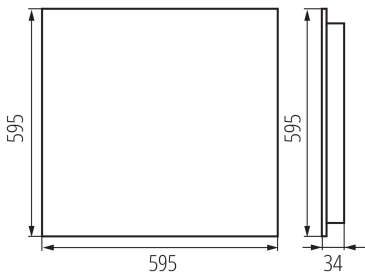

35952 OS-H5D-WW-RST-B-P1

Corp de iluminat LED de birou încastrat

5905339359520

DATE GENERALE:

Culoare: negru

Loc de montare: pentru încastrare în tavan

Loc de aplicare: în interior

Distanță minimă de la obiectul iluminat: 0,5m

Posibilitate de conlucrare cu reostatul: nu

Produsul nu este adecvat pentru acoperirea cu material termoizolant: da

Lungime [mm]: 595

Lățime [mm]: 595

Înălțime [mm]: 34

Sursă de lumină cu LED integrată: da