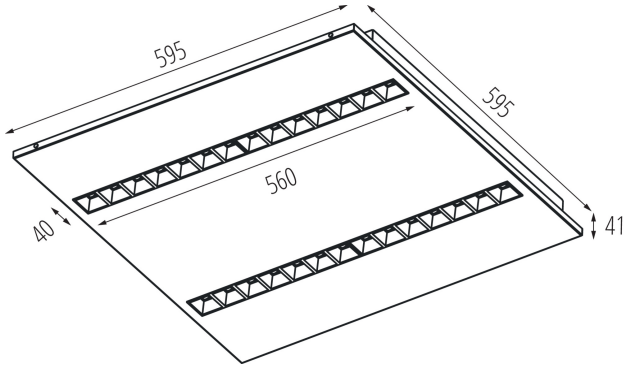

35952 OS-H5D-WW-RST-B-P1

Corp de iluminat LED de birou încastrat