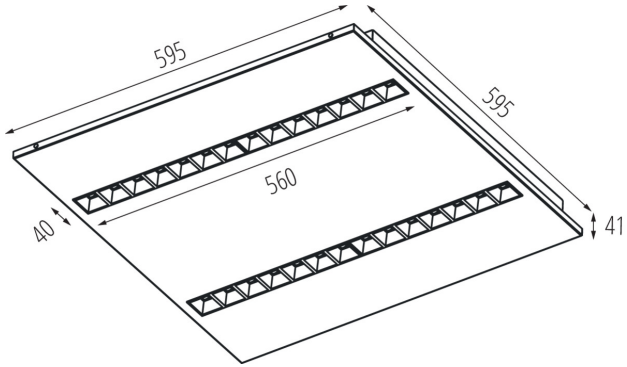

35952 OS-H5D-WW-RST-B-P1

Corp de iluminat LED de birou încastrat