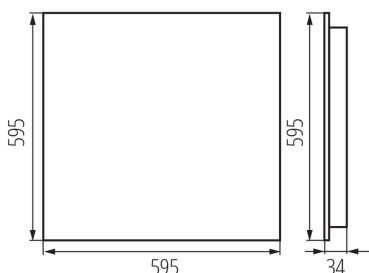

Corp de iluminat LED de birou încastrat

5905339359568

DATE GENERALE:

Culoare: negru

Loc de montare: pentru încastrare în tavan

Loc de aplicare: în interior

Distanță minimă de la obiectul iluminat: 0,5m

Posibilitate de conlucrare cu reostatul: nu

Produsul nu este adecvat pentru acoperirea cu material termoizolant: da

Lungime [mm]: 595

Lățime [mm]: 595

Înălțime [mm]: 34

Sursă de lumină cu LED integrată: da

DATE TEHNICE:

Tensiune nominală [V]: 220-240 AC