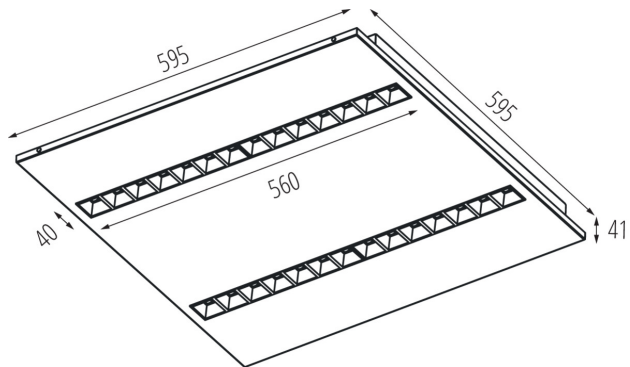

35956 OS-S5D-NW-RST-B-P1

Corp de iluminat LED de birou încastrat