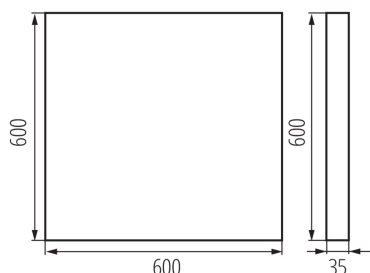

Corp de iluminat LED de birou instalare pe tencuială

5905339359582

DATE GENERALE:

Culoare: negru

Loc de montare: pentru montare pe tavan

Loc de aplicare: în interior

Distanță minimă de la obiectul iluminat: 0,5m

Posibilitate de conlucrare cu reostatul: nu

Produsul nu este adecvat pentru acoperirea cu material termoizolant: da

Lungime [mm]: 600

Lățime [mm]: 600

Înălțime [mm]: 35

Sursă de lumină cu LED integrată: da

DATE TEHNICE:

Tensiune nominală [V]: 220-240 AC

Frecvență nominală [Hz]: 50

Putere maximă [W]: 31W

Clasă de protecție împotriva șocurilor electrice: I

Materialul abajurului: material din plastic

Tip de diodă: LED SMD