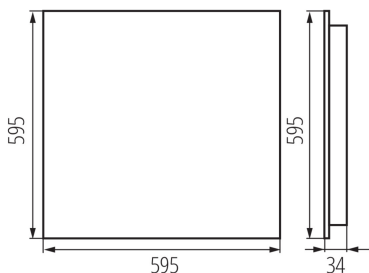

Corp de iluminat LED de birou încastrat

5905339359605

DATE GENERALE:

Culoare: negru

Loc de montare: pentru încastrare în tavan

Loc de aplicare: în interior

Distanță minimă de la obiectul iluminat: 0,5m

Posibilitate de conlucrare cu reostatul: nu

Produsul nu este adecvat pentru acoperirea cu material termoizolant: da

Lungime [mm]: 595

Lățime [mm]: 595

Înălțime [mm]: 34

Sursă de lumină cu LED integrată: da

DATE TEHNICE:

Tensiune nominală [V]: 220-240 AC

Corp de iluminat LED de birou încastrat

DATE LOGISTICE:

Unitate de măsură: bucată

Cu sunt ambalate: 1

Număr de bucăți în ambalajul intermediar : 1

Număr de bucăți în ambalajul comun : 1

Greutate unitară netă [g]: 3896

Lățimea cutiei de carton [cm]: 61

Înălțimea cutiei de carton [cm]: 5.5

Lungimea cutiei de carton [cm]: 63.5

Volumul cutiei de carton [m³]: 0.021304

INFORMAȚII SUPLIMENTARE:

- 5 ani Garanție în conformitate cu prevederile declarației de garanție, disponibile pe site