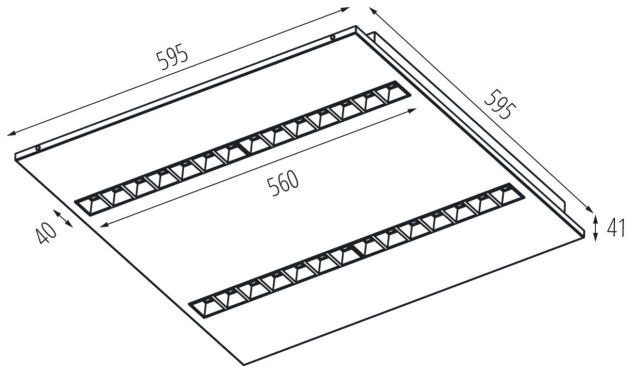

35960 OS-L5D-NW-RST-B-P1

Corp de iluminat LED de birou încastrat