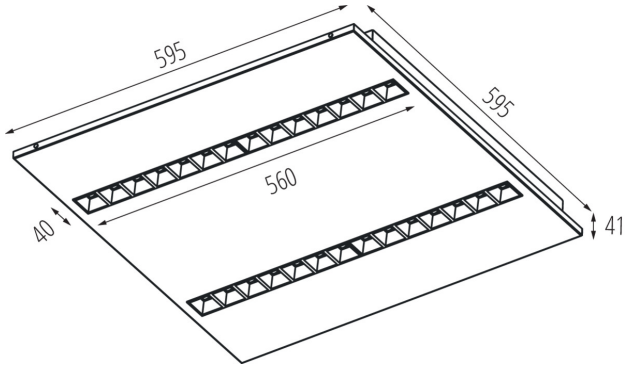

35964 OS-M5D-NW-RST-B-P1

Corp de iluminat LED de birou încastrat