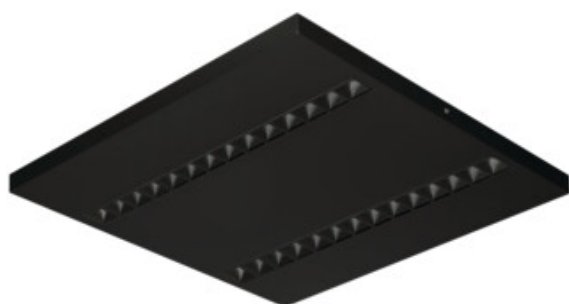

Corp de iluminat LED de birou instalare pe tencuială

5905339359704

### DATE GENERALE:

**Culoare:** negru

**Loc de montare:** pentru montare pe tavan

**Loc de aplicare:** în interior

**Distanță minimă de la obiectul iluminat:** 0,5m

**Posibilitate de conlucrare cu reostatul:** nu

**Produsul nu este adecvat pentru acoperirea cu material termoizolant:** da

**Lungime [mm]:** 600

**Lățime [mm]:** 600

**Înălțime [mm]:** 35

**Sursă de lumină cu LED integrată:** da