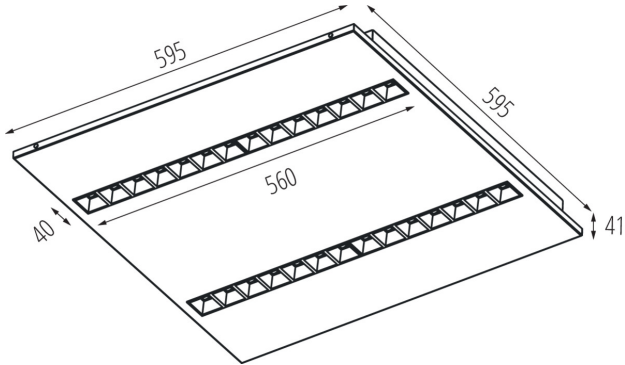

35972 OS-S8D-WW-RST-B-P1

Corp de iluminat LED de birou încastrat