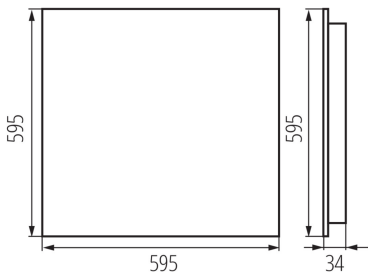

### DATE GENERALE:

**Culoare:** negru

**Loc de montare:** pentru încastrare în tavan

**Loc de aplicare:** în interior

**Distanță minimă de la obiectul iluminat:** 0,5m

**Posibilitate de conlucrare cu reostatul:** nu

**Produsul nu este adecvat pentru acoperirea cu material termoizolant:** da

**Lungime [mm]:** 595

**Lățime [mm]:** 595

**Înălțime [mm]:** 34

**Sursă de lumină cu LED integrată:** da