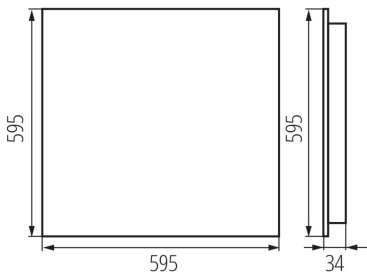

Corp de iluminat LED de birou încastrat

5905339359803

DATE GENERALE:

Culoare: negru

Loc de montare: pentru încastrare în tavan

Loc de aplicare: în interior

Distanță minimă de la obiectul iluminat: 0,5m

Posibilitate de conlucrare cu reostatul: nu

Produsul nu este adecvat pentru acoperirea cu material termoizolant: da

Lungime [mm]: 595

Lățime [mm]: 595

Înălțime [mm]: 34

Sursă de lumină cu LED integrată: da

DATE TEHNICE:

Tensiune nominală [V]: 220-240 AC

Frecvență nominală [Hz]: 50

Putere maximă [W]: 39W

Clasă de protecție împotriva șocurilor electrice: I

Materialul abajurului: material din plastic

Tip de diodă: LED SMD

Flux luminos al corpului de iluminat [lm]: 4800