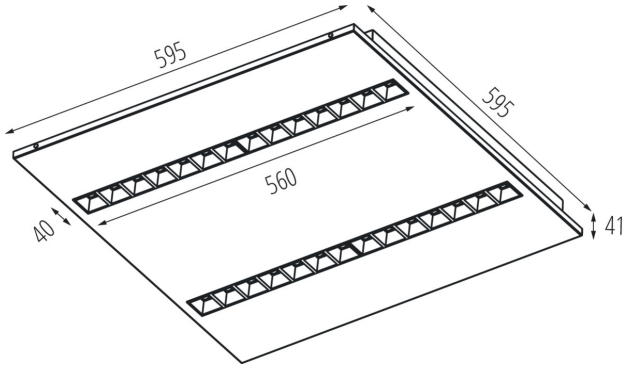

Corp de iluminat LED de birou încadrat