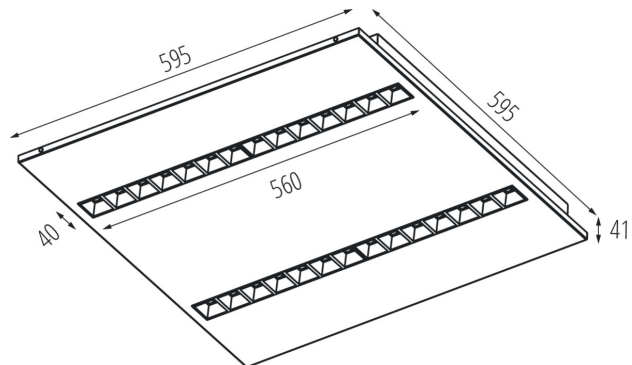

35984 OS-H8D-WW-RST-B-P1

Corp de iluminat LED de birou încastrat