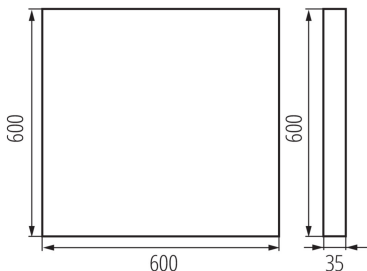

35990 OS-L8D-NW-RST-B-N1

Corp de iluminat LED de birou instalare pe tencuială

5905339359902

DATE GENERALE:

Culoare: negru

Loc de montare: pentru montare pe tavan

Loc de aplicare: în interior

Distanță minimă de la obiectul iluminat: 0,5m

Posibilitate de conlucrare cu reostatul: nu

Produsul nu este adecvat pentru acoperirea cu material termoizolant: da

Lungime [mm]: 600

Lățime [mm]: 600

Înălțime [mm]: 35

Sursă de lumină cu LED integrată: da

DATE TEHNICE:

Tensiune nominală [V]: 220-240 AC

Frecvență nominală [Hz]: 50

Putere maximă [W]: 31W

Clasă de protecție împotriva șocurilor electrice: I

Materialul abajurului: material din plastic

Tip de diodă: LED SMD