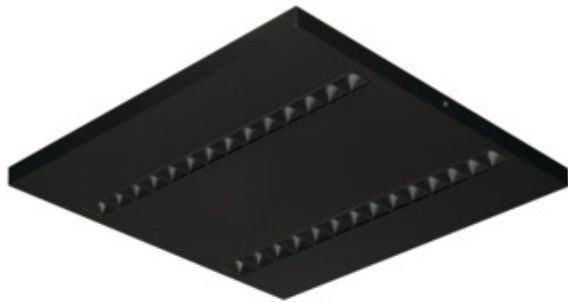

35990 OS-L8D-NW-RST-B-N1

Corp de iluminat LED de birou instalare pe tencuială

5905339359902

DATE GENERALE:

Culoare: negru

Loc de montare: pentru montare pe tavan

Loc de aplicare: în interior

Distanță minimă de la obiectul iluminat: 0,5m

Posibilitate de conlucrare cu reostatul: nu

Produsul nu este adecvat pentru acoperirea cu material termoizolant: da

Lungime [mm]: 600

Lățime [mm]: 600

Înălțime [mm]: 35

Sursă de lumină cu LED integrată: da

DATE TEHNICE:

Tensiune nominală [V]: 220-240 AC

Frecvență nominală [Hz]: 50

Putere maximă [W]: 31W

Clasă de protecție împotriva șocurilor electrice: I

Materialul abajurului: material din plastic

Tip de diodă: LED SMD

Tipul de abajur: raster

Materialul carcasei: metal

Tip de conexiune: bloc cu autoblocare

Intervalul secțiunilor transversale ale cablurilor aplicate [mm²]: 1,5÷2,5

Durată de încălzire a lămpii [s]: ≤ 1

Timp de aprindere a lămpii [s]: $\leq 0,5$