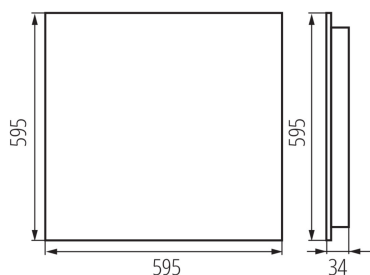

Corp de iluminat LED de birou încastrat

5905339360762

DATE GENERALE:

Culoare: alb

Loc de montare: pentru încastrare în tavan

Loc de aplicare: în interior

Distanță minimă de la obiectul iluminat: 0,5m

Posibilitate de conlucrare cu reostatul: nu

Produsul nu este adecvat pentru acoperirea cu material termoizolant: da

Lungime [mm]: 595

Lățime [mm]: 595

Înălțime [mm]: 34

Sursă de lumină cu LED integrată: da

DATE TEHNICE:

Tensiune nominală [V]: 220-240 AC

Frecvență nominală [Hz]: 50

Putere maximă [W]: 39W

Clasă de protecție împotriva șocurilor electrice: I

Materialul abajurului: material din plastic

Tip de diodă: LED SMD

Flux luminos al corpului de iluminat [lm]: 5400

Culoarea luminii: neutral warm white

Temperatura de culoare corelată [K]: 3500

Consecvența culorii în elipse McAdam: ≤ 3

Indicele de redare a culorilor: 80

Durabilitate [h]: 50000

Factor de menținere a fluxului luminos la sfârșitul perioadei nominale de durabilitate: L90B10

Număr de cicluri pornit/oprit: ≥ 30000

Unghi de iluminare [°]: 50

Interval de temperatură ambiantă la care produsul poate fi expus [°C]: 5÷25

Tipul de abajur: raster

Materialul carcusei: metal

Tip de conexiune: bloc cu autoblocare

Intervalul secțiunilor transversale ale cablurilor aplicate [mm²]: 1,5÷2,5

Durată de încălzire a lămpii [s]: ≤ 1

Timp de aprindere a lămpii [s]: $\leq 0,5$

Rodzaj soczewki [°]: 50

Grad IP: 20

UGR: ≤ 16