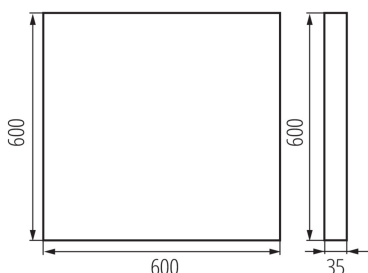

Flux luminos al corpului de iluminat [lm]: 6300

Culoarea luminii: neutral warm white

Temperatura de culoare corelată [K]: 3500

Consecvența culorii în elipse McAdam: ≤ 3

Indicele de redare a culorilor: 80

Durabilitate [h]: 50000

Rodzaj soczewki [°]: 50

Grad IP: 20

UGR: ≤ 16

Corp de iluminat LED de birou instalare pe tencuială

DATE LOGISTICE:

Unitate de măsură: bucată

Cu sunt ambalate: 1

Număr de bucăți în ambalajul intermediar : 1