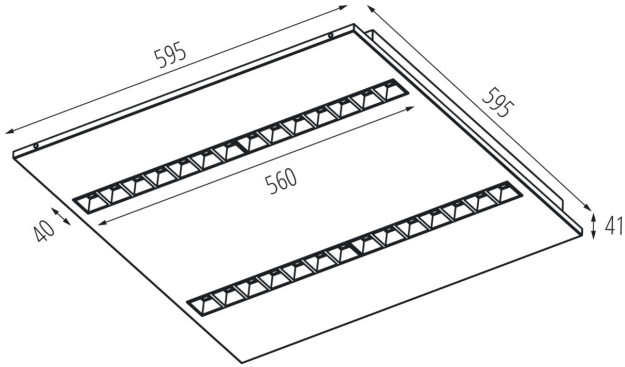

Corp de iluminat LED de birou încastrat