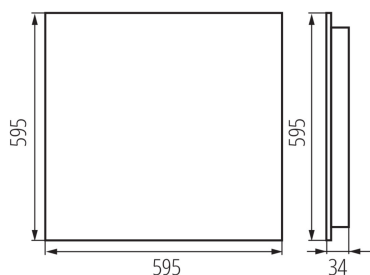

Produsul nu este adecvat pentru acoperirea cu material termoizolant: da

Lungime [mm]: 595

Lățime [mm]: 595

Înălțime [mm]: 34

Sursă de lumină cu LED integrată: da

DATE TEHNICE:

Tensiune nominală [V]: 220-240 AC

Intervalul secțiunilor transversale ale cablurilor aplicate [mm²]: 1,5÷2,5

Durată de încălzire a lămpii [s]: ≤ 1

Timp de aprindere a lămpii [s]: $\leq 0,5$

Rodzaj soczewki [°]: 80

Grad IP: 20

UGR: ≤ 15

Corp de iluminat LED de birou încastrat