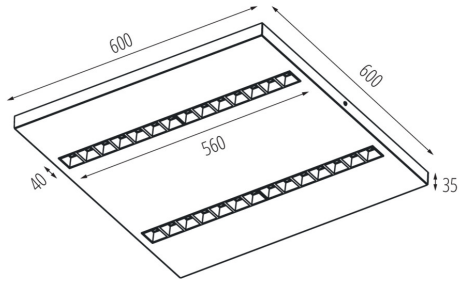

Corp de iluminat LED de birou instalare pe tencuială