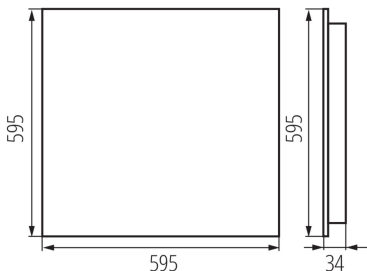

### DATE GENERALE:

**Culoare:** negru

**Loc de montare:** pentru încastrare în tavan

**Loc de aplicare:** în interior

**Distanță minimă de la obiectul iluminat:** 0,5m

**Posibilitate de conlucrare cu reostatul:** nu

**Produsul nu este adecvat pentru acoperirea cu material termoizolant:** da

**Lungime [mm]:** 595

**Lățime [mm]:** 595

**Înălțime [mm]:** 34

**Sursă de lumină cu LED integrată:** da