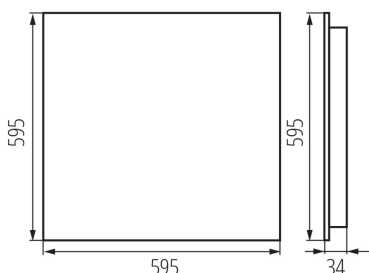

### DATE GENERALE:

**Culoare:** negru

**Loc de montare:** pentru încastrare în tavan

**Loc de aplicare:** în interior

**Distanță minimă de la obiectul iluminat:** 0,5m

**Posibilitate de conlucrare cu reostatul:** nu

**Produsul nu este adecvat pentru acoperirea cu material termoizolant:** da

**Lungime [mm]:** 595

**Lățime [mm]:** 595

**Înălțime [mm]:** 34

**Sursă de lumină cu LED integrată:** da