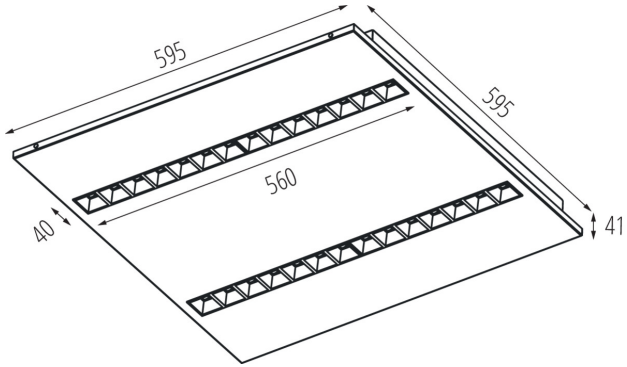

36144 OS-H5D-WN-RST-B-P1

Corp de iluminat LED de birou încastrat