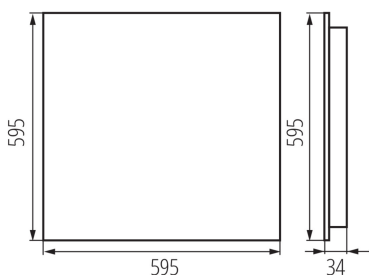

### DATE GENERALE:

**Culoare:** negru

**Loc de montare:** pentru încastrare în tavan

**Loc de aplicare:** în interior

**Distanță minimă de la obiectul iluminat:** 0,5m

**Posibilitate de conlucrare cu reostatul:** nu

**Produsul nu este adecvat pentru acoperirea cu material termoizolant:** da

**Lungime [mm]:** 595

**Lățime [mm]:** 595

**Înălțime [mm]:** 34

**Sursă de lumină cu LED integrată:** da