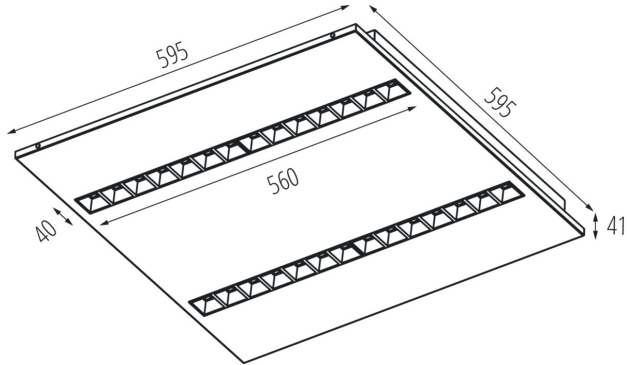

36160 OS-H8D-WN-RST-B-P1

Corp de iluminat LED de birou încastrat