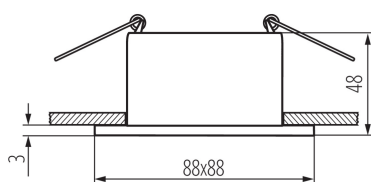

36211 GLOZO DSL B/W

Inel pentru corp de iluminat tip spot

5905339362117

Ø75 mm

Kanlux GLOZO este o familie mare de inele decorative. Au o carcasa modulara: o baza in doua forme si culori si un reflector in 4 culori in finisaj mat sau oglinda. Ne oferă o mulțime de posibilități de a aranja combinația de soluții de culoare identice sau diferite.

DATE GENERALE:

Culoare: negru / alb

Loc de montare: pentru încastrare în tavan

Loc de aplicare: în interior

Distanță minimă de la obiectul iluminat: 0,5m

inel decorativ fără suport ceramic: da

Produsul nu este adecvat pentru acoperirea cu material termoizolant: da

Lungime [mm]: 88

Lățime [mm]: 88

Înălțime [mm]: 48

Orificiu de montare [mm]: Ø75

DATE TEHNICE:

Tensiune nominală [V]: 12 AC; 12 DC; 220-240 AC

Putere maximă [W]: max 10

Clasă de protecție împotriva șocurilor electrice: II/III