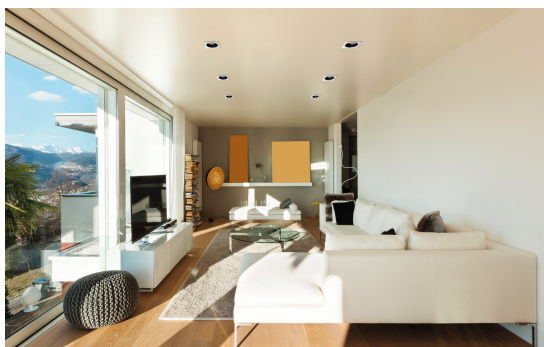

36211 GLOZO DSL B/W

Inel pentru corp de iluminat tip spot

5905339362117

Ø75 mm

Kanlux GLOZO este o familie mare de inele decorative. Au o carcasa modulara: o baza in doua forme si culori si un reflector in 4 culori in finisaj mat sau oglinda. Ne oferă o mulțime de posibilități de a aranja combinația de soluții de culoare identice sau diferite.