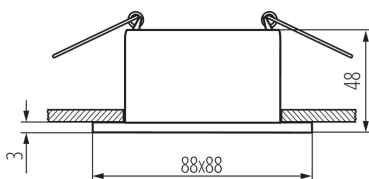

36212 GLOZO DSL G/W

Inel pentru corp de iluminat tip spot

5905339362124

Ø75 mm

Kanlux GLOZO este o familie mare de inele decorative. Au o carcasa modulara: o baza in doua forme si culori si un reflector in 4 culori in finisaj mat sau oglinda. Ne oferă o mulțime de posibilități de a aranja combinația de soluții de culoare identice sau diferite.

DATE GENERALE:

Culoare: auriu / alb

Loc de montare: pentru încadrare în tavan

Loc de aplicare: în interior

Distanță minimă de la obiectul iluminat: 0,5m

inel decorativ fără suport ceramic: da

Produsul nu este adecvat pentru acoperirea cu material termoizolant: da

Lungime [mm]: 88

Lățime [mm]: 88

Înălțime [mm]: 48

Orificiu de montare [mm]: Ø75

DATE TEHNICE:

Tensiune nominală [V]: 12 AC; 12 DC; 220-240 AC

Putere maximă [W]: max 10

Clasă de protecție împotriva șocurilor electrice: II/III