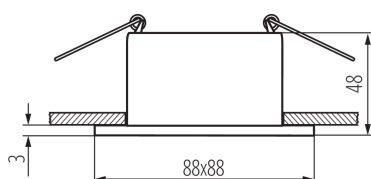

36214 GLOZO DSL W/B

Inel pentru corp de iluminat tip spot

5905339362148

Ø75 mm

Kanlux GLOZO este o familie mare de inele decorative. Au o carcasa modulara: o baza in doua forme si culori si un reflector in 4 culori in finisaj mat sau oglinda. Ne oferă o mulțime de posibilități de a aranja combinația de soluții de culoare identice sau diferite.

DATE GENERALE:

Culoare: alb / negru

Loc de montare: pentru încastrare în tavan

Loc de aplicare: în interior

Distanță minimă de la obiectul iluminat: 0,5m

inel decorativ fără suport ceramic: da

Produsul nu este adecvat pentru acoperirea cu material termoizolant: da

Lungime [mm]: 88

Lățime [mm]: 88

Înălțime [mm]: 48

Orificiu de montare [mm]: Ø75

DATE TEHNICE:

Tensiune nominală [V]: 12 AC; 12 DC; 220-240 AC

Putere maximă [W]: max 10

Clasă de protecție împotriva șocurilor electrice: II/III