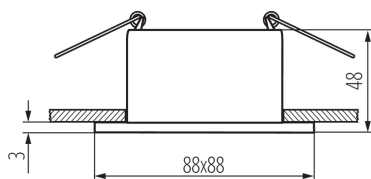

36215 GLOZO DSL B/B

Inel pentru corp de iluminat tip spot

5905339362155

Ø75 mm

Kanlux GLOZO este o familie mare de inele decorative. Au o carcasa modulara: o baza in doua forme si culori si un reflector in 4 culori in finisaj mat sau oglinda. Ne oferă o mulțime de posibilități de a aranja combinația de soluții de culoare identice sau diferite.

DATE GENERALE:

Culoare: negru

Loc de montare: pentru încadrare în tavan

Loc de aplicare: în interior

Distanță minimă de la obiectul iluminat: 0,5m

inel decorativ fără suport ceramic: da

Produsul nu este adecvat pentru acoperirea cu material termoizolant: da

Lungime [mm]: 88

Lățime [mm]: 88

Înălțime [mm]: 48

Orificiu de montare [mm]: Ø75

DATE TEHNICE:

Tensiune nominală [V]: 12 AC; 12 DC; 220-240 AC

Putere maximă [W]: max 10

Clasă de protecție împotriva șocurilor electrice: II/III