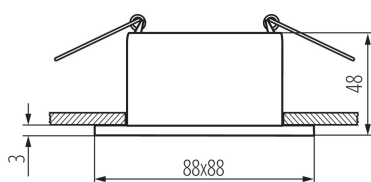

36216 GLOZO DSL G/B

Inel pentru corp de iluminat tip spot

5905339362162

Ø75 mm

Kanlux GLOZO este o familie mare de inele decorative. Au o carcasa modulara: o baza in doua forme si culori si un reflector in 4 culori in finisaj mat sau oglinda. Ne oferă o mulțime de posibilități de a aranja combinația de soluții de culoare identice sau diferite.

DATE GENERALE:

Culoare: auriu / negru

Loc de montare: pentru încadrare în tavan

Loc de aplicare: în interior

Distanță minimă de la obiectul iluminat: 0,5m

inel decorativ fără suport ceramic: da

Produsul nu este adecvat pentru acoperirea cu material termoizolant: da

Lungime [mm]: 88

Lățime [mm]: 88

Înălțime [mm]: 48

Orificiu de montare [mm]: Ø75

DATE TEHNICE:

Tensiune nominală [V]: 12 AC; 12 DC; 220-240 AC

Putere maximă [W]: max 10

Clasă de protecție împotriva șocurilor electrice: II/III