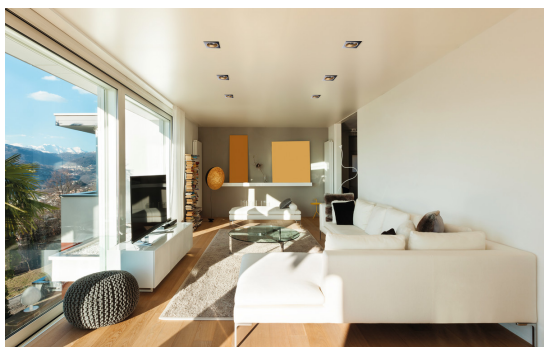

36216 GLOZO DSL G/B

Inel pentru corp de iluminat tip spot

5905339362162

Ø75 mm

Kanlux GLOZO este o familie mare de inele decorative. Au o carcasa modulara: o baza in doua forme si culori si un reflector in 4 culori in finisaj mat sau oglinda. Ne oferă o mulțime de posibilități de a aranja combinația de soluții de culoare identice sau diferite.