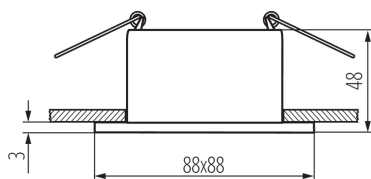

## 36217 GLOZO DSL SR/B

Inel pentru corp de iluminat tip spot

5905339362179

Ø75 mm

Kanlux GLOZO este o familie mare de inele decorative. Au o carcasa modulara: o baza in doua forme si culori si un reflector in 4 culori in finisaj mat sau oglinda. Ne oferă o mulțime de posibilități de a aranja combinația de soluții de culoare identice sau diferite.

### DATE GENERALE:

**Culoare:** argintiu/ negru

**Loc de montare:** pentru încadrare în tavan

**Loc de aplicare:** în interior

**Distanță minimă de la obiectul iluminat:** 0,5m

**inel decorativ fără suport ceramic:** da

**Produsul nu este adecvat pentru acoperirea cu material termoizolant:** da

**Lungime [mm]:** 88

**Lățime [mm]:** 88

**Înălțime [mm]:** 48

**Orificiu de montare [mm]:** Ø75

**Ax:** Gx5,3/GU10

**Interval de temperatură ambiantă la care produsul poate fi expus [°C]:** 5÷25

**Materialul carcasei:** aliaj de aluminiu

**Reglare unghiulară a corpului de iluminat:** none

**Grad IP:** 20