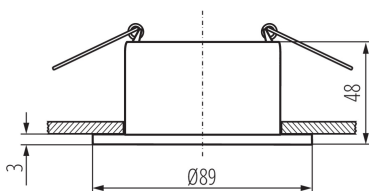

36219 GLOZO DSO B/W

Inel pentru corp de iluminat tip spot

5905339362193

Ø75 mm

Kanlux GLOZO este o familie mare de inele decorative. Au o carcasa modulara: o baza in doua forme si culori si un reflector in 4 culori in finisaj mat sau oglinda. Ne oferă o mulțime de posibilități de a aranja combinația de soluții de culoare identice sau diferite.

DATE GENERALE:

Culoare: negru / alb

Loc de montare: pentru încadrare în tavan

Loc de aplicare: în interior

Distanță minimă de la obiectul iluminat: 0,5m

inel decorativ fără suport ceramic: da

Produsul nu este adecvat pentru acoperirea cu material termoizolant: da

Lățime [mm]: 48

Diametru [mm]: 89

Orificiu de montare [mm]: Ø75

DATE TEHNICE:

Tensiune nominală [V]: 12 AC; 12 DC; 220-240 AC

Putere maximă [W]: max 10

Clasă de protecție împotriva șocurilor electrice: II/III

Reglare unghiulară a corpului de iluminat: none

Grad IP: 20

DATE LOGISTICE:

Cu sunt ambalate: 1