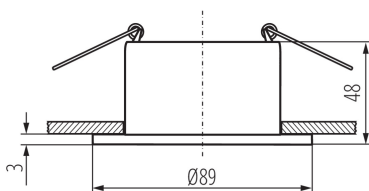

## 36220 GLOZO DSO G/W

Inel pentru corp de iluminat tip spot

5905339362209

Ø75 mm

Kanlux GLOZO este o familie mare de inele decorative. Au o carcasa modulara: o baza in doua forme si culori si un reflector in 4 culori in finisaj mat sau oglinda. Ne oferă o mulțime de posibilități de a aranja combinația de soluții de culoare identice sau diferite.

### DATE GENERALE:

**Culoare:** auriu / alb

**Loc de montare:** pentru încadrare în tavan

**Loc de aplicare:** în interior

**Distanță minimă de la obiectul iluminat:** 0,5m

**inel decorativ fără suport ceramic:** da

**Produsul nu este adecvat pentru acoperirea cu material termoizolant:** da

**Lățime [mm]:** 48

**Diametru [mm]:** 89

**Orificiu de montare [mm]:** Ø75

**Ax:** Gx5,3/GU10

**Interval de temperatură ambiantă la care produsul poate fi expus [°C]:** 5÷25

**Materialul carcasei:** aliaj de aluminiu

**Reglare unghiulară a corpului de iluminat:** none

**Grad IP:** 20