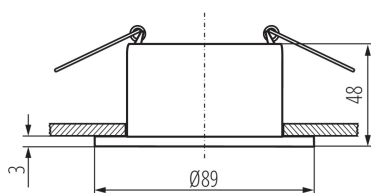

36221 GLOZO DSO SR/W

Inel pentru corp de iluminat tip spot

5905339362216

Ø75 mm

Kanlux GLOZO este o familie mare de inele decorative. Au o carcasa modulara: o baza in doua forme si culori si un reflector in 4 culori in finisaj mat sau oglinda. Ne oferă o mulțime de posibilități de a aranja combinația de soluții de culoare identice sau diferite.

DATE GENERALE:

Culoare: srebry / biały

Loc de montare: pentru încastrare în tavan

Loc de aplicare: în interior

Distanță minimă de la obiectul iluminat: 0,5m

inel decorativ fără suport ceramic: da

Produsul nu este adecvat pentru acoperirea cu material termoizolant: da

Lățime [mm]: 48

Diametru [mm]: 89

Orificiu de montare [mm]: Ø75

DATE TEHNICE:

Tensiune nominală [V]: 12 AC; 12 DC; 220-240 AC

Putere maximă [W]: max 10

Clasă de protecție împotriva șocurilor electrice: II/III

Sursă de lumină: MR16/PAR16

Sursa de lumină face parte din set: nu

Ax: Gx5,3/GU10

Interval de temperatură ambiantă la care produsul poate fi expus [°C]: 5÷25

Materialul carcasei: aliaj de aluminiualiaj de aluminiualiaj de aluminiu

Reglare unghiulară a corpului de iluminat: none

Grad IP: 20

DATE LOGISTICE:

Cu sunt ambalate: 1