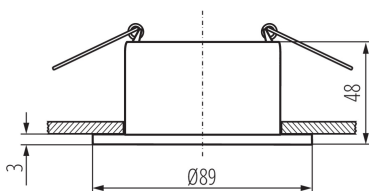

36223 GLOZO DSO B/B

Inel pentru corp de iluminat tip spot

5905339362230

Ø75 mm

Kanlux GLOZO este o familie mare de inele decorative. Au o carcasa modulara: o baza in doua forme si culori si un reflector in 4 culori in finisaj mat sau oglinda. Ne oferă o mulțime de posibilități de a aranja combinația de soluții de culoare identice sau diferite.

DATE GENERALE:

Culoare: negru

Loc de montare: pentru încastrare în tavan

Loc de aplicare: în interior

Distanță minimă de la obiectul iluminat: 0,5m

inel decorativ fără suport ceramic: da

Produsul nu este adecvat pentru acoperirea cu material termoizolant: da

Lățime [mm]: 48

Diametru [mm]: 89

Orificiu de montare [mm]: Ø75

DATE TEHNICE:

Tensiune nominală [V]: 12 AC; 12 DC; 220-240 AC

Putere maximă [W]: max 10

Clasă de protecție împotriva șocurilor electrice: II/III