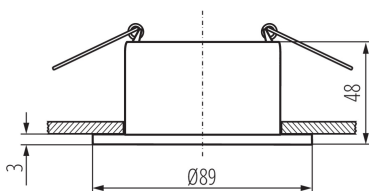

36224 GLOZO DSO G/B

Inel pentru corp de iluminat tip spot

5905339362247

Ø75 mm

Kanlux GLOZO este o familie mare de inele decorative. Au o carcasa modulara: o baza in doua forme si culori si un reflector in 4 culori in finisaj mat sau oglinda. Ne oferă o mulțime de posibilități de a aranja combinația de soluții de culoare identice sau diferite.

DATE GENERALE:

Culoare: auriu / negru

Loc de montare: pentru încadrare în tavan

Loc de aplicare: în interior

Distanță minimă de la obiectul iluminat: 0,5m

inel decorativ fără suport ceramic: da

Produsul nu este adecvat pentru acoperirea cu material termoizolant: da

Lățime [mm]: 48

Diametru [mm]: 89

Orificiu de montare [mm]: Ø75

DATE TEHNICE:

Tensiune nominală [V]: 12 AC; 12 DC; 220-240 AC

Putere maximă [W]: max 10

Clasă de protecție împotriva șocurilor electrice: II/III

Reglare unghiulară a corpului de iluminat: none

Grad IP: 20

DATE LOGISTICE:

Cu sunt ambalate: 1