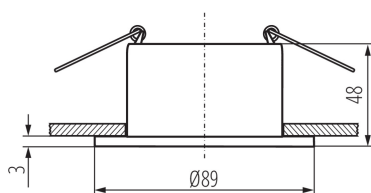

36225 GLOZO DSO SR/B

Inel pentru corp de iluminat tip spot

5905339362254

Ø75 mm

Kanlux GLOZO este o familie mare de inele decorative. Au o carcasa modulara: o baza in doua forme si culori si un reflector in 4 culori in finisaj mat sau oglinda. Ne oferă o mulțime de posibilități de a aranja combinația de soluții de culoare identice sau diferite.

DATE GENERALE:

Culoare: argintiu/ negru

Loc de montare: pentru încadrare în tavan

Loc de aplicare: în interior

Distanță minimă de la obiectul iluminat: 0,5m

inel decorativ fără suport ceramic: da

Produsul nu este adecvat pentru acoperirea cu material termoizolant: da

Lățime [mm]: 48

Diametru [mm]: 89

Orificiu de montare [mm]: Ø75

DATE TEHNICE:

Tensiune nominală [V]: 12 AC; 12 DC; 220-240 AC

Putere maximă [W]: max 10

Clasă de protecție împotriva șocurilor electrice: II/III