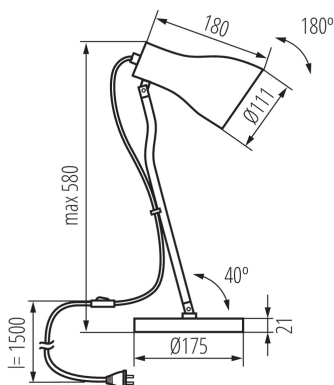

Veioza

5905339362711

HIGH
quality
finish

DESIGN
unique

Lampa de masă Kanlux JUSI E27 poate fi folosită cu succes ca lampă de birou, lampă de noptieră sau ca iluminare suplimentară a încăperii. Designul acestei lămpi este atât de universal încât se va potrivi perfect într-o cameră de tineret, precum și într-o cameră de zi sau dormitor. Puterea luminii ne decidem singuri datorita posibilitatii de a inlocui becul cu dulie E27. O carcasă din oțel și un comutator montat pe cablul de alimentare sunt avantajele sale suplimentare. O noutate este posibilitatea de a înclina brațul cu 40 de grade, abajurul în sine poate fi înclinat suplimentar cu 180 de grade.

DATE GENERALE:

Culoare: negru

Loc de montare: pe substrat

Loc de aplicare: în interior

Distanță minimă de la obiectul iluminat: 0,1m

Comutator: da

Lungime [mm]: 180

Lățime [mm]: 175

Înălțime MAX [mm]: 580

DATE TEHNICE:

Tensiune nominală [V]: 220-240 AC

Frecvență nominală [Hz]: 50

Putere maximă [W]: max 5

Clasă de protecție împotriva șocurilor electrice: II

Sursa de lumină face parte din set: nu

Ax: E27

Interval de temperatură ambiantă la care produsul poate

fi expus [°C]: 5÷25

Materialul carcasei: Metal

Tip de conexiune: cablu terminat cu ștecher

Lungimea cablului [m]: 1.5

Corp de iluminat mobil în interval vertical [°]: 180