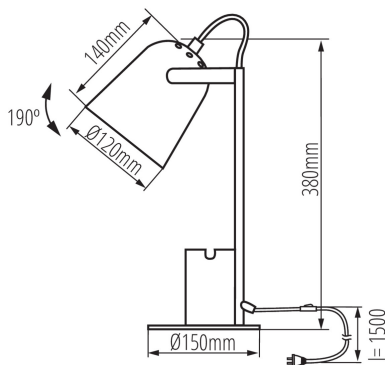

Lampă de birou

5905339362803

HIGH
quality
finish

DESIGN
unique

Kanlux RAIBO este o lampă de birou retro la modă. Este disponibil în 4 culori pastelate, precum și în popularul alb-negru. Baza are un organizator incorporat cu maner în care poți pune un telefon, pixuri sau ochelari. Un abajur mare, în care se poate monta un bec cu soclu E27, cu o distribuție largă a luminii. Influența retro este vizibilă aici, dar și atenția la detalii și un finisaj solid (otel). De asemenea, am acordat atenție părții inferioare a lămpii și am adăugat un tampon de spumă pentru a împiedica lampa să zgârie biroul.

DATE GENERALE:

Culoare: negru

Loc de montare: pe substrat

Loc de aplicare: în interior

Distanță minimă de la obiectul iluminat: 0,1m

Comutator: da

DATE TEHNICE:

Tensiune nominală [V]: 220-240 AC

Frecvență nominală [Hz]: 50

Putere maximă [W]: max 5

Clasă de protecție împotriva șocurilor electrice: II

Sursa de lumină face parte din set: nu

Ax: E27

Materialul carcasei: Metal

Tip de conexiune: cablu terminat cu ștecher

Lungimea cablului [m]: 1.5

Corp de iluminat mobil în interval vertical [°]: 190

Grad IP: 20

DATE LOGISTICE:

Cu sunt ambalate: 12

Număr de bucăți în ambalajul intermediar: 1

Număr de bucăți în ambalajul comun: 12