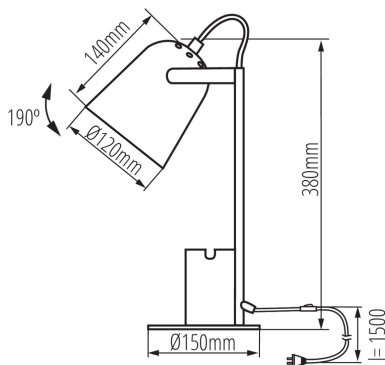

Lampă de birou

5905339362810

HIGH  
quality  
finish

DESIGN  
unique

Kanlux RAIBO este o lampă de birou retro la modă. Este disponibil în 4 culori pastelate, precum și în popularul alb-negru. Baza are un organizator incorporat cu maner în care poți pune un telefon, pixuri sau ochelari. Un abajur mare, în care se poate monta un bec cu soclu E27, cu o distribuție largă a luminii. Influența retro este vizibilă aici, dar și atenția la detalii și un finisaj solid (otel). De asemenea, am acordat atenție părții inferioare a lămpii și am adăugat un tampon de spumă pentru a împiedica lampa să zgârie biroul.

### DATE GENERALE:

**Culoare:** alb

**Loc de montare:** pe substrat

**Loc de aplicare:** în interior

**Distanță minimă de la obiectul iluminat:** 0,1m

**Comutator:** da

### DATE TEHNICE:

**Tensiune nominală [V]:** 220-240 AC

**Frecvență nominală [Hz]:** 50

**Putere maximă [W]:** max 5

**Clasă de protecție împotriva șocurilor electrice:** II

**Sursa de lumină face parte din set:** nu

**Ax:** E27

**Materialul carcasei:** Metal

**Tip de conexiune:** cablu terminat cu ștecher

**Lungimea cablului [m]:** 1.5

**Corp de iluminat mobil în interval vertical [°]:** 190

**Grad IP:** 20