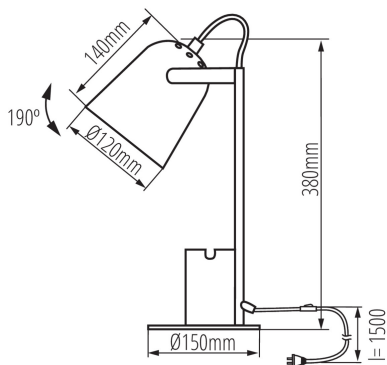

Lampă de birou

5905339362827

HIGH
quality
finish

DESIGN
unique

Kanlux RAIBO este o lampă de birou retro la modă. Este disponibil în 4 culori pastelate, precum și în popularul alb-negru. Baza are un organizator incorporat cu maner în care poți pune un telefon, pixuri sau ochelari. Un abajur mare, în care se poate monta un bec cu soclu E27, cu o distribuție largă a luminii. Influența retro este vizibilă aici, dar și atenția la detalii și un finisaj solid (otel). De asemenea, am acordat atenție părții inferioare a lămpii și am adăugat un tampon de spumă pentru a împiedica lampa să zgârie biroul.

DATE GENERALE:

Culoare: albastru

Loc de montare: pe substrat

Loc de aplicare: în interior

Distanță minimă de la obiectul iluminat: 0,1m

Comutator: da

DATE TEHNICE:

Tensiune nominală [V]: 220-240 AC

Frecvență nominală [Hz]: 50

Putere maximă [W]: max 5

Clasă de protecție împotriva șocurilor electrice: II

Sursa de lumină face parte din set: nu

Ax: E27

Materialul carcasei: Metal

Tip de conexiune: cablu terminat cu ștecher

Lungimea cablului [m]: 1.5

Corp de iluminat mobil în interval vertical [°]: 190

Grad IP: 20

DATE LOGISTICE:

Cu sunt ambalate: 12

Număr de bucăți în ambalajul intermediar: 1

Număr de bucăți în ambalajul comun: 12