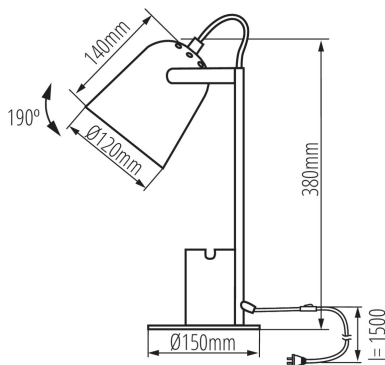

Lampă de birou

5905339362834

HIGH
quality
finish

DESIGN
unique

Kanlux RAIBO este o lampă de birou retro la modă. Este disponibil în 4 culori pastelate, precum și în popularul alb-negru. Baza are un organizator incorporat cu maner în care poți pune un telefon, pixuri sau ochelari. Un abajur mare, în care se poate monta un bec cu soclu E27, cu o distribuție largă a luminii. Influența retro este vizibilă aici, dar și atenția la detalii și un finisaj solid (otel). De asemenea, am acordat atenție părții inferioare a lămpii și am adăugat un tampon de spumă pentru a împiedica lampa să zgârie biroul.

DATE GENERALE:

Culoare: galben

Loc de montare: pe substrat

Loc de aplicare: în interior

Distanță minimă de la obiectul iluminat: 0,1m

Comutator: da

DATE TEHNICE:

Tensiune nominală [V]: 220-240 AC

Frecvență nominală [Hz]: 50

Putere maximă [W]: max 5

Clasă de protecție împotriva șocurilor electrice: II

Sursa de lumină face parte din set: nu

Ax: E27

Materialul carcasei: Metal

Tip de conexiune: cablu terminat cu ștecher

Lungimea cablului [m]: 1.5

Corp de iluminat mobil în interval vertical [°]: 190

Grad IP: 20

DATE LOGISTICE:

Cu sunt ambalate: 12

Număr de bucăți în ambalajul intermediar: 1

Număr de bucăți în ambalajul comun: 12