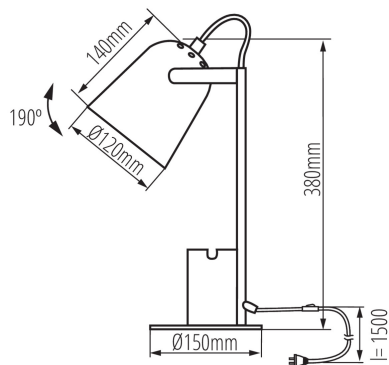

Lampă de birou

5905339362841

HIGH  
quality  
finish

DESIGN  
unique

Kanlux RAIBO este o lampă de birou retro la modă. Este disponibil în 4 culori pastelate, precum și în popularul alb-negru. Baza are un organizator incorporat cu maner în care poți pune un telefon, pixuri sau ochelari. Un abajur mare, în care se poate monta un bec cu soclu E27, cu o distribuție largă a luminii. Influența retro este vizibilă aici, dar și atenția la detalii și un finisaj solid (otel). De asemenea, am acordat atenție părții inferioare a lămpii și am adăugat un tampon de spumă pentru a împiedica lampa să zgârie biroul.

### DATE GENERALE:

**Culoare:** verde

**Loc de montare:** pe substrat

**Loc de aplicare:** în interior

**Distanță minimă de la obiectul iluminat:** 0,1m

**Comutator:** da

### DATE TEHNICE:

**Tensiune nominală [V]:** 220-240 AC

**Frecvență nominală [Hz]:** 50

**Putere maximă [W]:** max 5

**Clasă de protecție împotriva șocurilor electrice:** II

**Sursa de lumină face parte din set:** nu

**Ax:** E27

**Materialul carcasei:** Metal

**Tip de conexiune:** cablu terminat cu ștecher

**Lungimea cablului [m]:** 1.5

**Corp de iluminat mobil în interval vertical [°]:** 190

**Grad IP:** 20