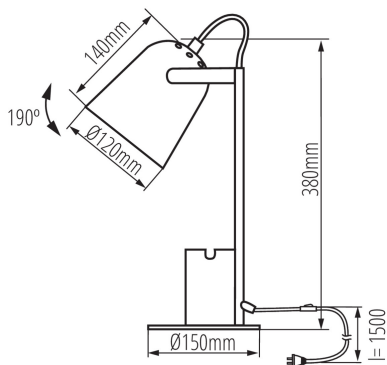

Lampă de birou

5905339362858

HIGH
quality
finish

DESIGN
unique

Kanlux RAIBO este o lampă de birou retro la modă. Este disponibil în 4 culori pastelate, precum și în popularul alb-negru. Baza are un organizator incorporat cu maner în care poți pune un telefon, pixuri sau ochelari. Un abajur mare, în care se poate monta un bec cu soclu E27, cu o distribuție largă a luminii. Influența retro este vizibilă aici, dar și atenția la detalii și un finisaj solid (otel). De asemenea, am acordat atenție părții inferioare a lămpii și am adăugat un tampon de spumă pentru a împiedica lampa să zgârie biroul.

DATE GENERALE:

Culoare: roz

Loc de montare: pe substrat

Loc de aplicare: în interior

Distanță minimă de la obiectul iluminat: 0,1m

Comutator: da

DATE TEHNICE:

Tensiune nominală [V]: 220-240 AC

Frecvență nominală [Hz]: 50

Putere maximă [W]: max 5

Clasă de protecție împotriva șocurilor electrice: II

Sursa de lumină face parte din set: nu

Ax: E27

Materialul carcasei: Metal

Tip de conexiune: cablu terminat cu ștecher

Lungimea cablului [m]: 1.5

Corp de iluminat mobil în interval vertical [°]: 190

Grad IP: 20

DATE LOGISTICE:

Cu sunt ambalate: 12

Număr de bucăți în ambalajul intermediar: 1

Număr de bucăți în ambalajul comun: 12