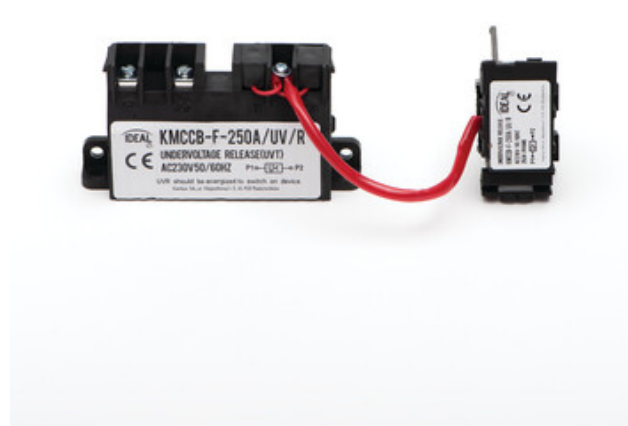

36300 KMCCB-F-250A/UV

Wyzwalacz podnapięciowy

5905339363008

DATE TEHNICE:

Tensiune nominală [V]: <115 AC

DATE LOGISTICE:

Unitate de măsură: bucată

Cu sunt ambalate: 6

Număr de bucăți în ambalajul intermediar : 6

Număr de bucăți în ambalajul comun : 54

Greutate unitară netă [g]: 90

Greutate [g]: 111.67

Lungimea ambalajului unitar [cm]: 13

Lățimea ambalajului unitar [cm]: 2.5