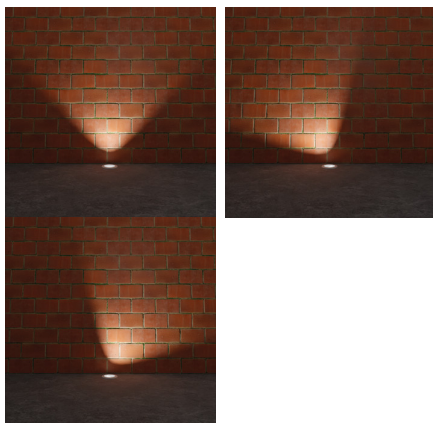

### DATE GENERALE:

**Culoare:** oțel inoxidabil

**Loc de montare:** pentru atașare pe substrat, suprapunere

**Loc de aplicare:** în interior și exterior

**Distanță minimă de la obiectul iluminat:** 0,5m

**Posibilitate de conexiune de trecere a corpurilor de iluminat:** da